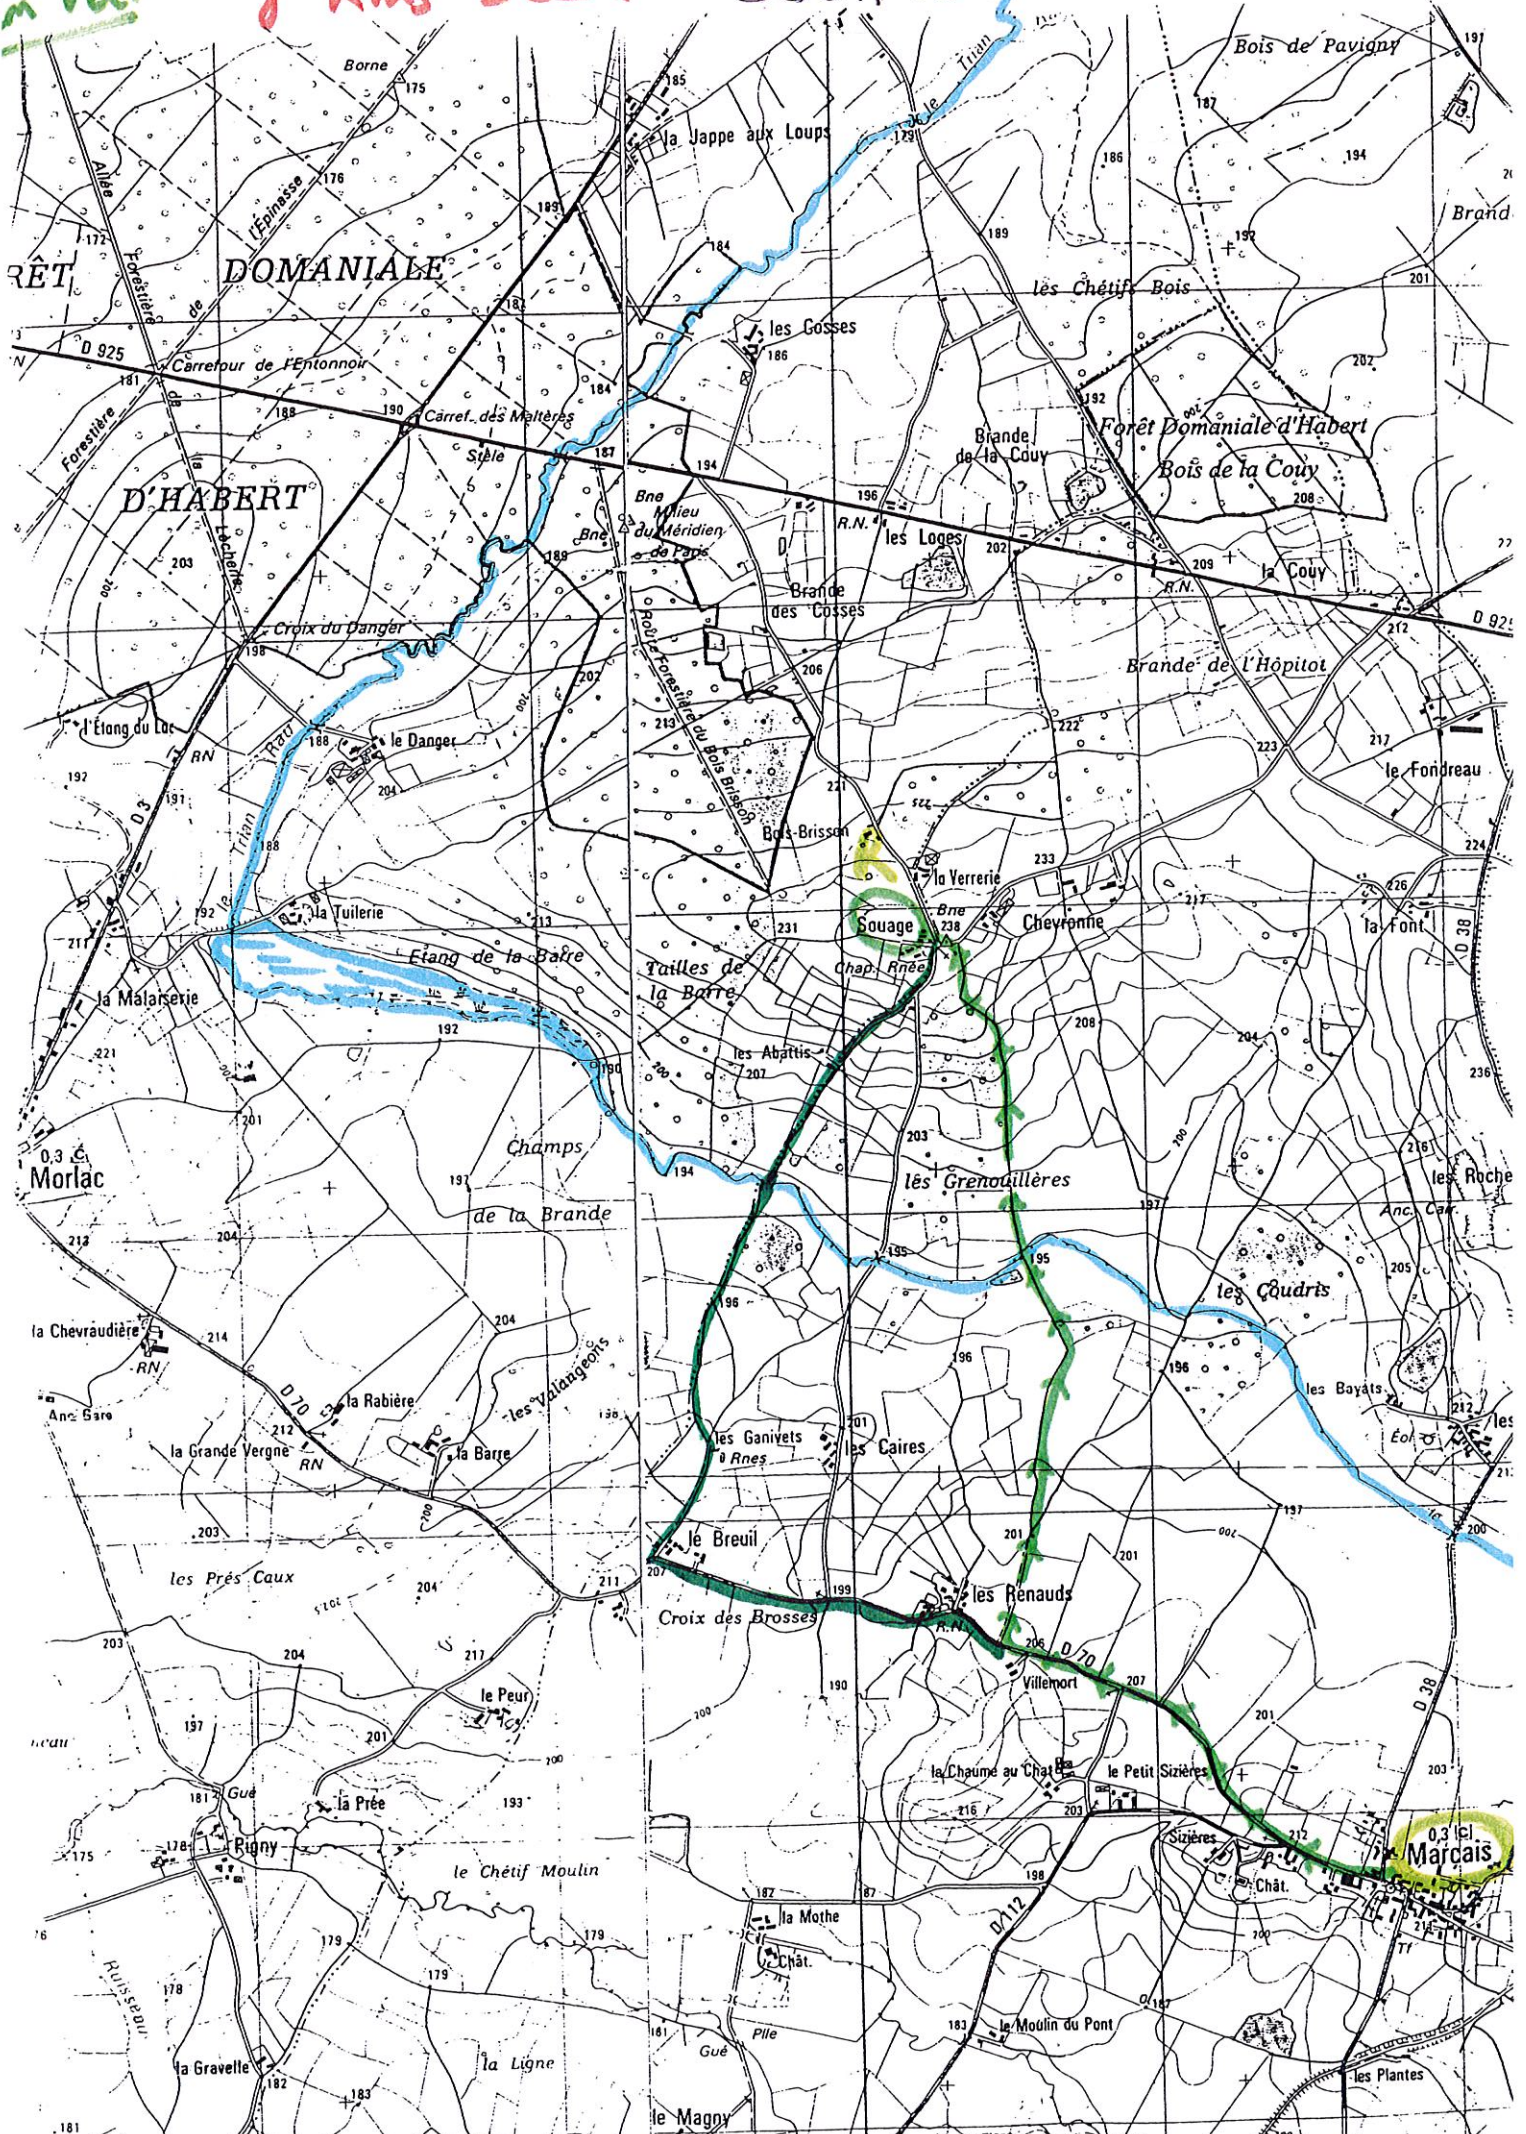

*m Vert*

*8 Kms 500*

*SOUAGE*

*0.3 el. Marçais*